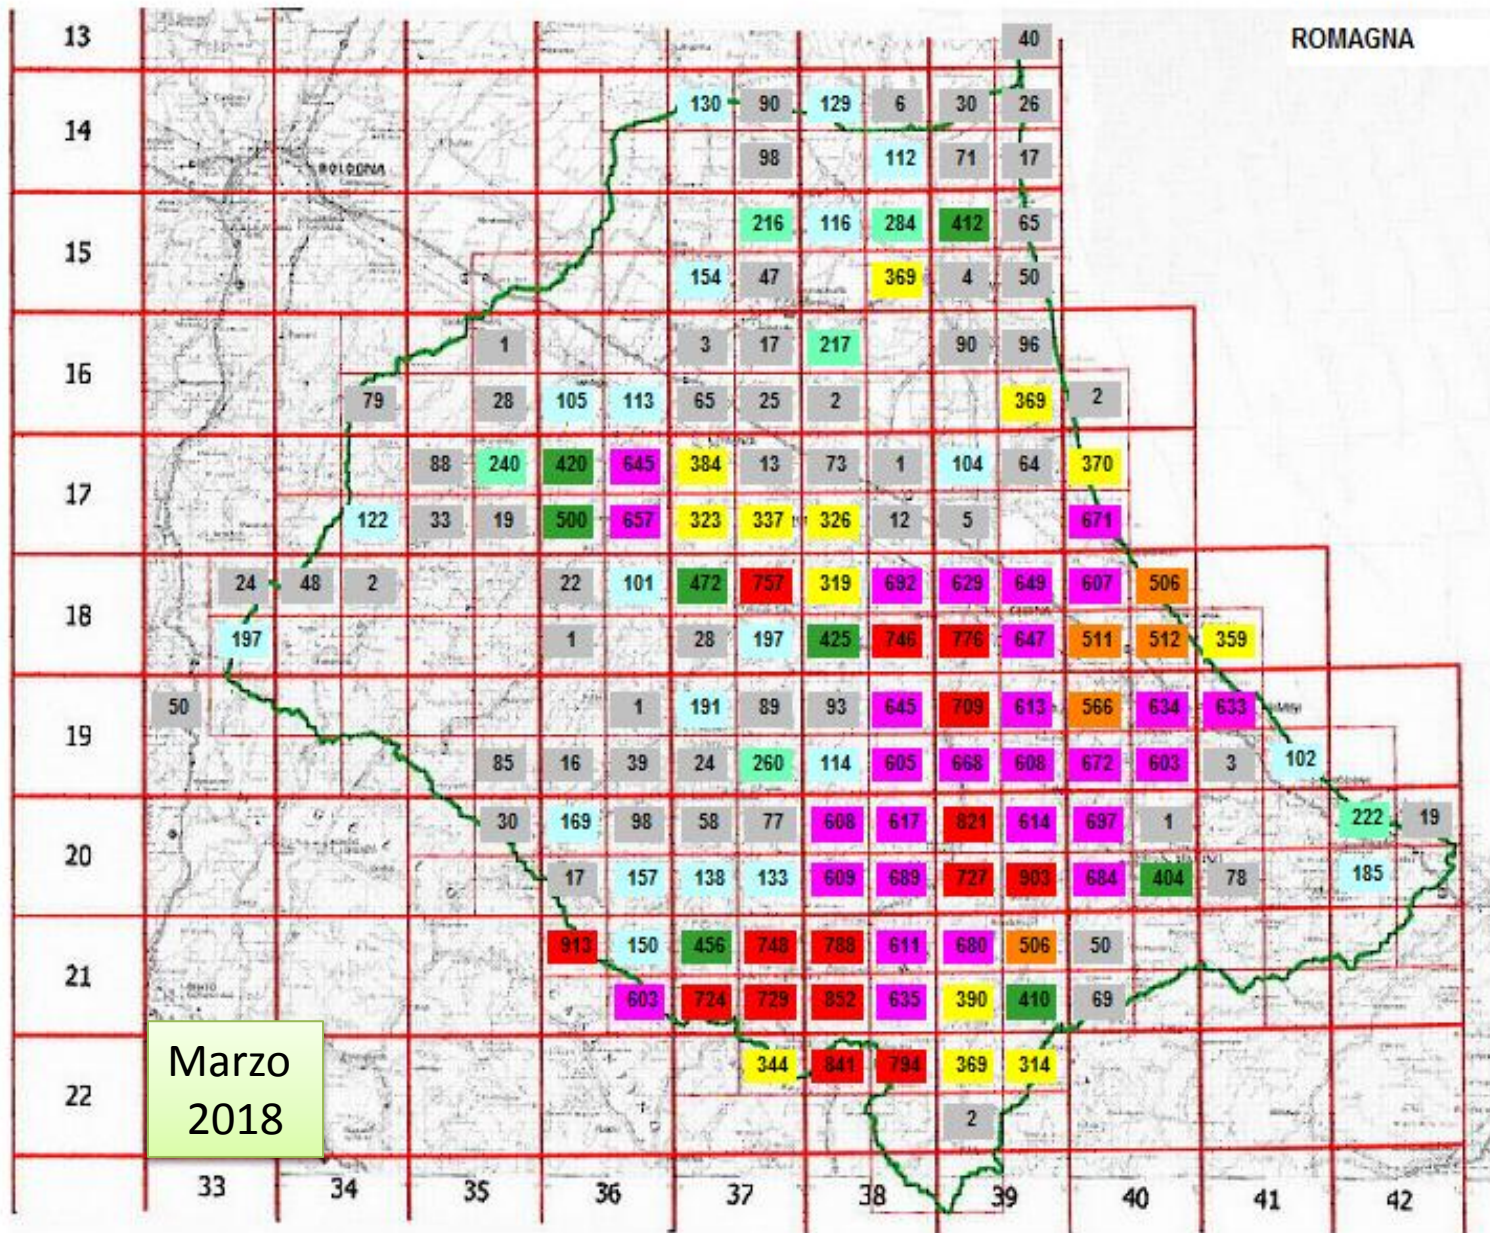

ROMAGNA

09/03/2018

Numero dati grezzi

59533

Numero dati raggr.

47068

- 0 - 100
- 101 - 200
- 201 - 300
- 301 - 400
- 401 - 500
- 501 - 600
- 600 - 700
- > 700

Marzo 2018